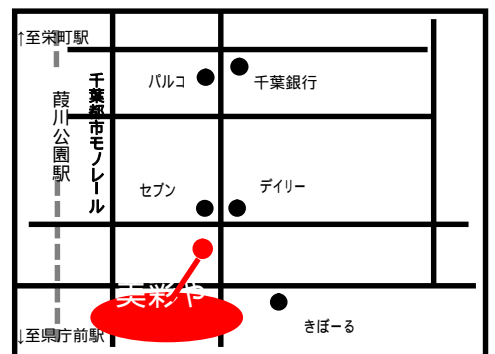

鮮魚のカルパッチョ  
お食事

4名様より承ります  
各コース+1,800円で2時間飲み放題付けられます

(瓶ビール、ワイン、ウイスキー、焼酎、日本酒、サワー、  
カクテル、果実酒、ソフトドリンク各種)

料理内容は食材の仕入れ状況により  
変更することがございます

各種コース、内容・金額に関する  
ご相談はお受け致します。

〒260-0013 千葉市中央区中央 3-16-2

鉄板焼きグリル **美彩や**